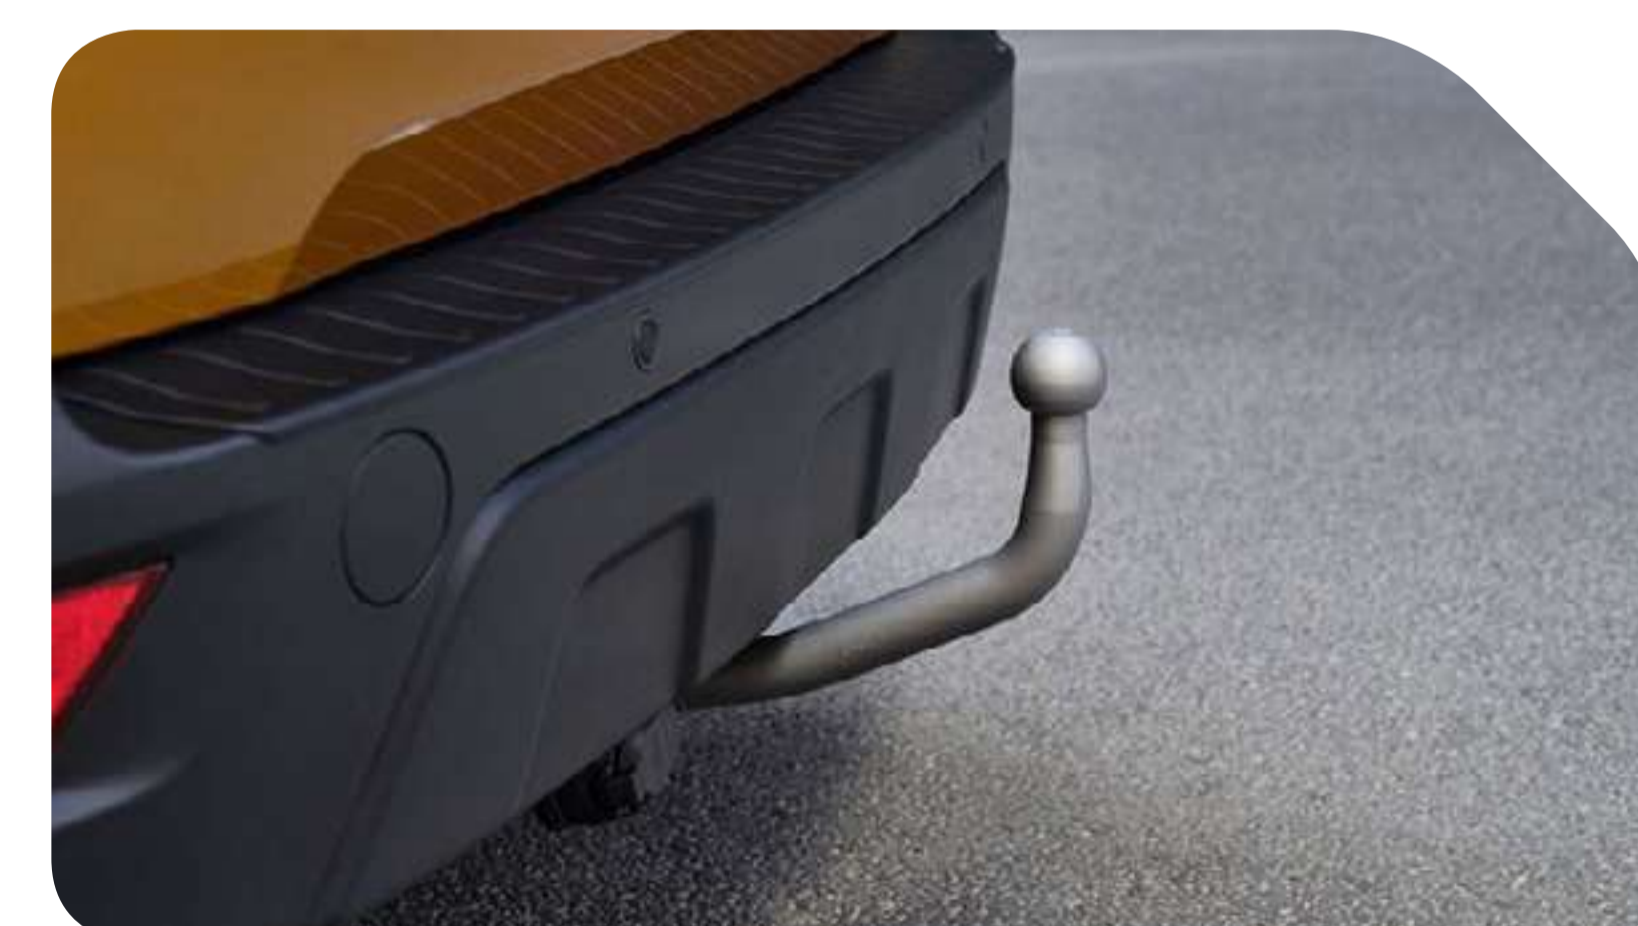

Strešni kovček Force XT S

Strešni nosilec

Vlečna kljuka

■ Opomba: montaža ni všeta v ceno artikla.

VEČ INFORMACIJ: [FORD.SI/DODATNA-OPREMA](https://ford.si/dodatna-oprema)

Izberite dodatno opremo in izpolnite spletni obrazec.