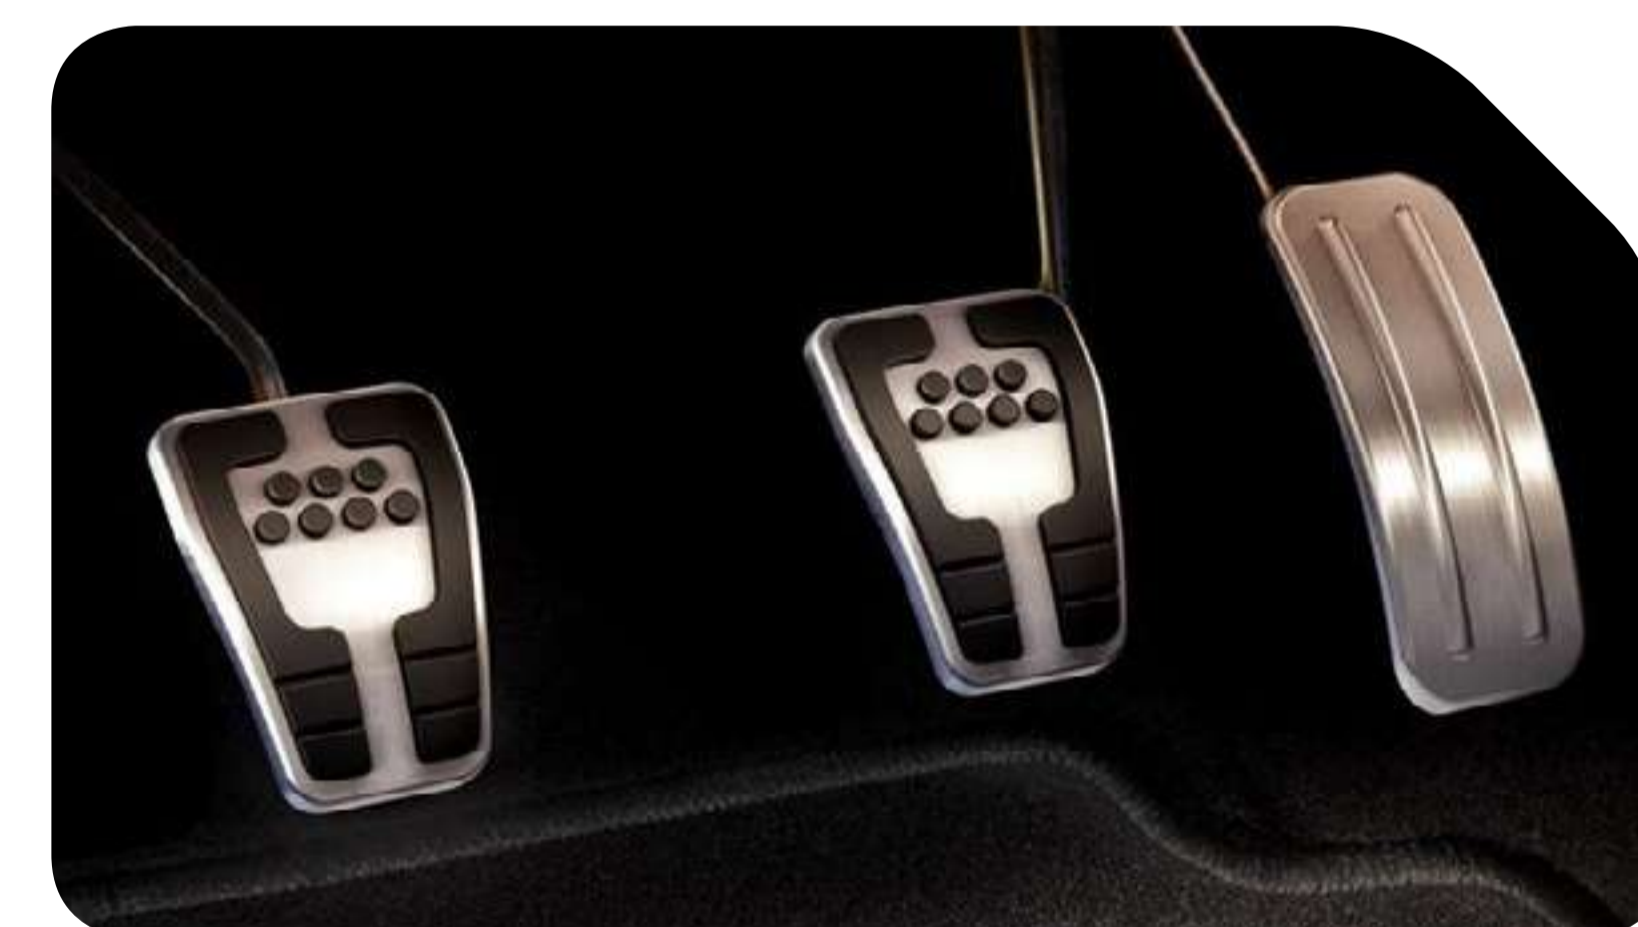

Alu platišče iz lahke zlitine 17"

Pokrov alu platišča 16"

Športna pedala iz aluminija

■ Opomba: montaža ni vseta v ceno artikla.

VEČ INFORMACIJ: [FORD.SI/DODATNA-OPREMA](https://ford.si/dodatna-oprema)

Izberite dodatno opremo in izpolnite spletni obrazec.