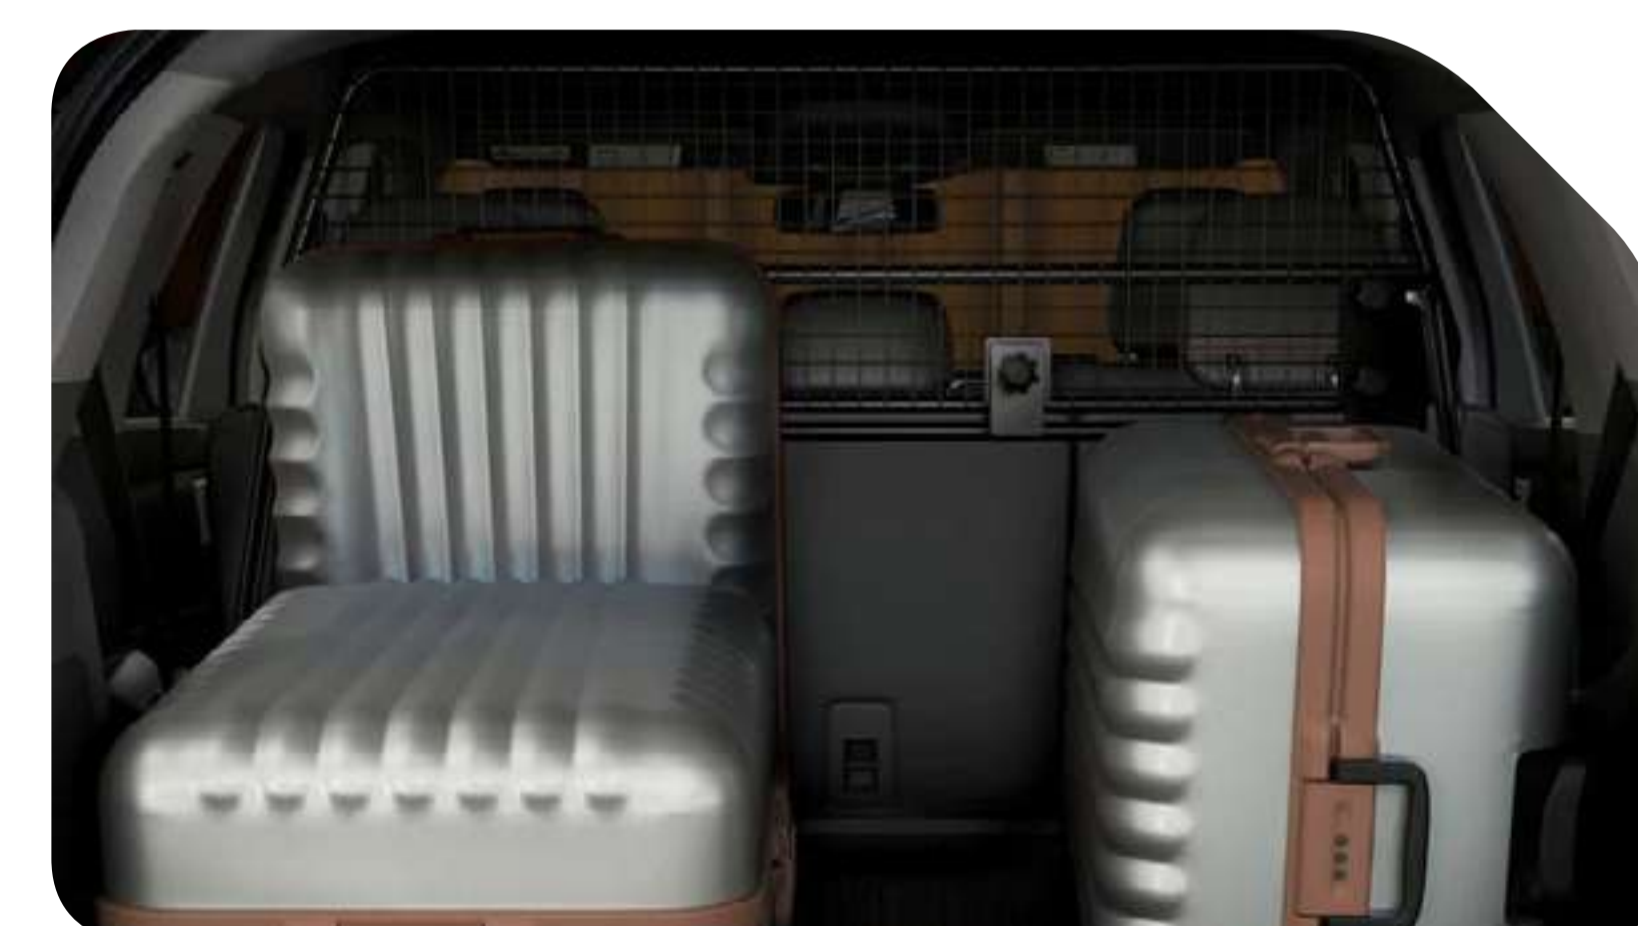

Pritrditev na ISOFIX za transportne škatle

Korito prtljažnika

Pregrada prtljažnega prostora

■ Opomba: montaža ni vseta v ceno artikla.

VEČ INFORMACIJ: [FORD.SI/DODATNA-OPREMA](https://ford.si/dodatna-oprema)